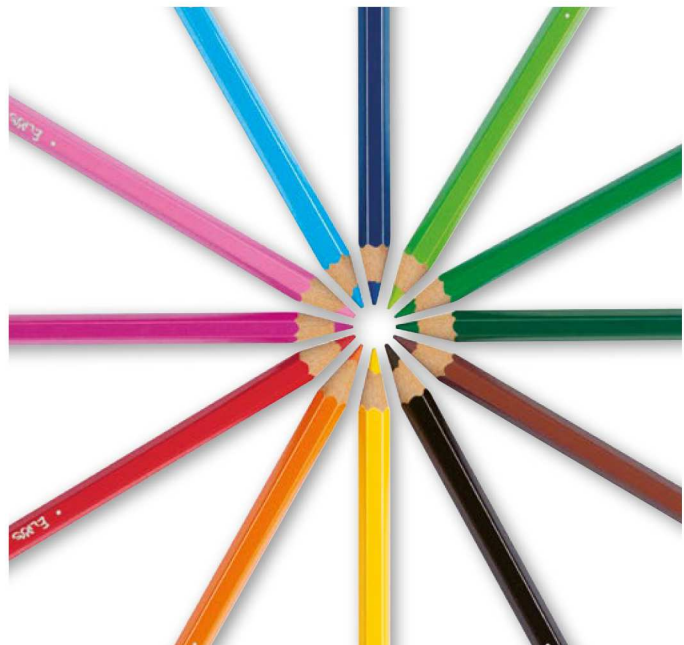

Code	EA		Min	PAC	SHR	PAC	SHR	CAR	mm	Kg	CAR
▲ F274100	8		20	-	048357	-	20	40	-	-	048340
▲ F274300	8		10	-	048388	-	10	20	-	-	048371
▲ F274600	8		1	-	048432	-	10	20	-	-	048425
▲ F519400	8		1	-	-	-	-	20	430x345x200	9,86	519499